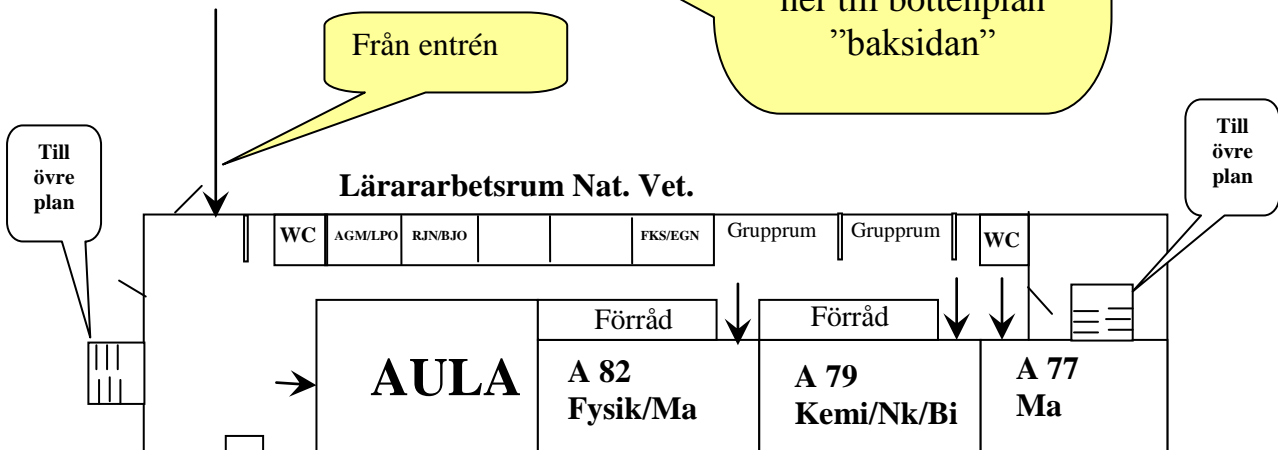

”Karta över LÄRCENTRUM (Komvux) Swedenborg Center” ”nedre plan”

INGÅNG
(övre plan)

Det finns också en ingång på baksidan Där når du ”lättast” salarna för fy/ke/nk/bi/ma. och AULAN utifrån

Från entrén går man rakt igenom och ner till bottenplan ”baksidan”

INGÅNG
(nedre plan)

A-salarna är på bottenplan/
nedre plan
B & H administrationsplan/
övre plan